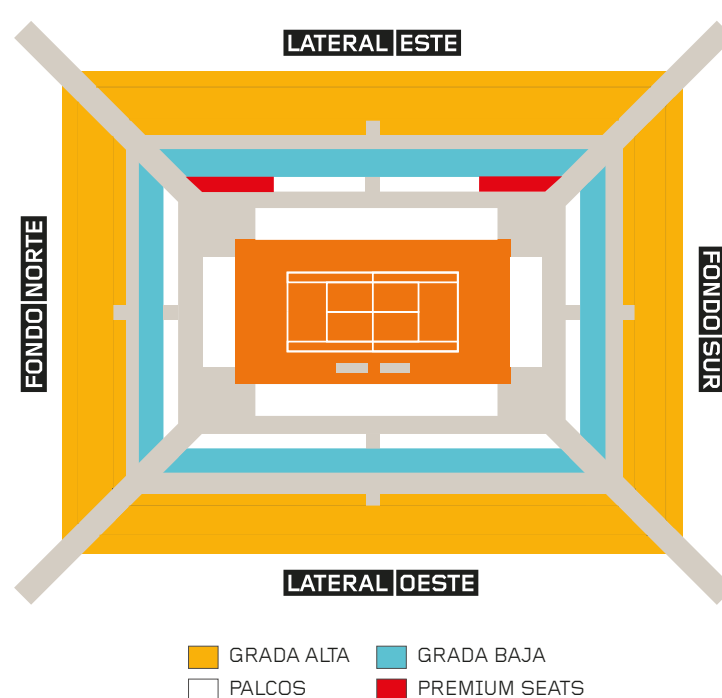

TARIFAS 2024

I.V.A. INCLUIDO

ENTRADA DE PISTA CENTRAL:

Permite el acceso a Pista Central, Estadio 3 y Tennis Garden.
(El acceso al Estadio 3 y Tennis Garden están sujetos al aforo del recinto).

Precios válidos para grupos mínimos de **20 personas** por sesión
Esta promoción será válida hasta el **29 de marzo** de 2024 o hasta agotar cupo.

Pista Central - Estadio Manolo Santana

SESIÓN	CATEGORÍA 2
Lunes 22 de Abril	8,00 €
Martes 23 de Abril	8,00 €
Miércoles 24 de Abril	25,60 €
Jueves 25 de Abril	25,60 €
Viernes 26 de Abril / DÍA	32,00 €
Viernes 26 de Abril / NOCHE	23,80 €
Sábado 27 de Abril / DÍA	41,60 €
Sábado 27 de Abril / NOCHE	28,00 €
Domingo 28 de Abril / DÍA	48,00 €
Domingo 28 de Abril / NOCHE	39,20 €
Lunes 29 de Abril / DÍA	48,00 €
Lunes 29 de Abril / NOCHE	39,20 €
Martes 30 de Abril / DÍA	56,00 €
Martes 30 de Abril / NOCHE	43,40 €

MUTUA
MADRID
OPEN

ATP
MASTERS 1000

WTA
1000